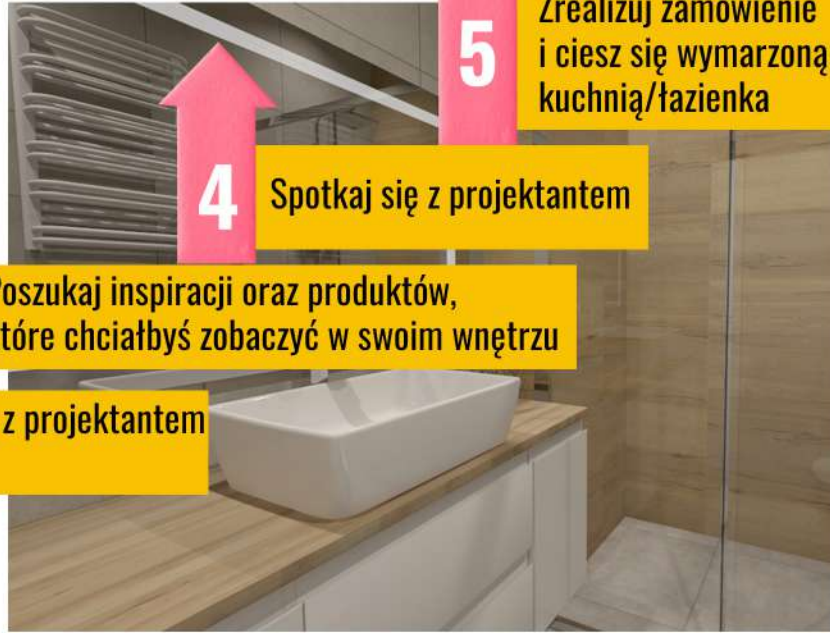

Godziny otwarcia:
Poniedziałek - Piątek
Sobota
Niedziela (handlowa)

7.00 - 20.00
8.00 - 18.00
10.00 - 18.00

4

Projektowanie w 5 krokach

**PLANUJESZ REMONT
KUCHNI LUB
ŁAZIENKI?**

1

Wykonaj dokładny
pomiar mieszkania

2

Umów się na spotkanie z projektantem
tel. +48 726 338 447

3

Poszukaj inspiracji oraz produktów,
które chciałbyś zobaczyć w swoim wnętrzu

4

Spotkaj się z projektantem

5

Zrealizuj zamówienie
i ciesz się wymarzoną
kuchnią/łazienką

**WYMARZONA
KUCHNIA
LUB ŁAZIENKA
W 5 KROKACH**

PSB Mrówka Wodzisław Śląski,
ul. Ks.Płk.Wilhelma Kubsza 32

 32 440 99 80

Godziny otwarcia:
Poniedziałek - Piątek 7.00 - 20.00
Sobota 8.00 - 18.00
Niedziela (handlowa) 10.00 - 18.00