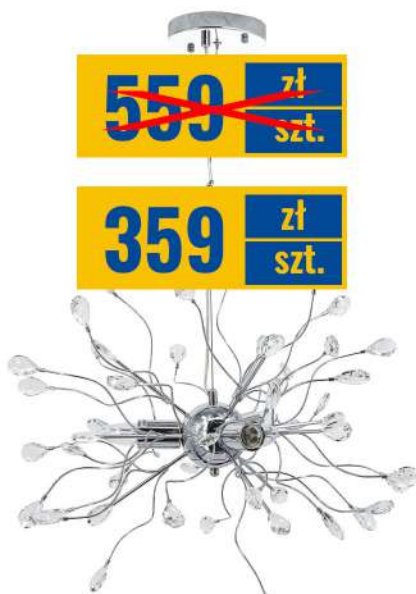

Wymiary produktu: 32x56 cm

cena z ostatnich 30 dni 369 zł

Oświetlenie

domu

~~559 zł szt.~~

359 zł szt.

Nowoczesna lampa sufitowa z kryształkami OSAKA

Gwint: E27

Wymiary produktu: 58x62x100 cm

cena z ostatnich 30 dni 559 zł

SUPER CENA

Lampa podłogowa Kama

Gwint: E27

Wymiary

produktu:

176x22,5 cm